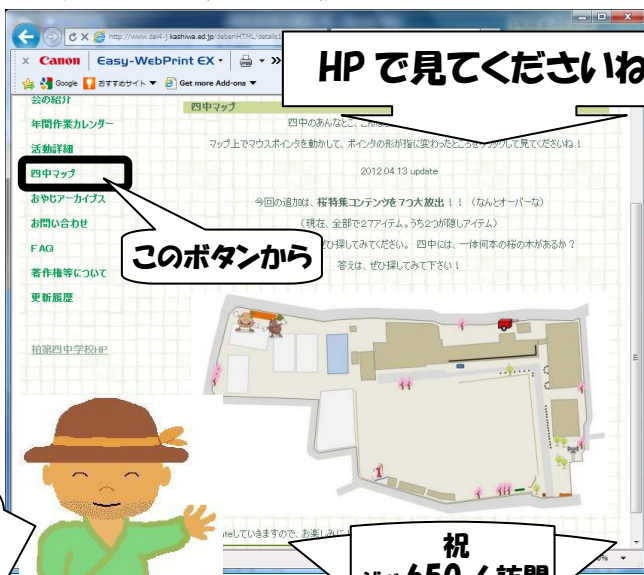

HP で見てくださいね

このボタンから

祝
述べ650人訪問

Internet Explorer Ver6 など、旧バージョンなどのブラウザでご覧になった際、フレームが崩れてしまう現象等ございますが、何卒ご容赦の程お願い申し上げます。

お父さん出番の会 代表 末留 辰郎